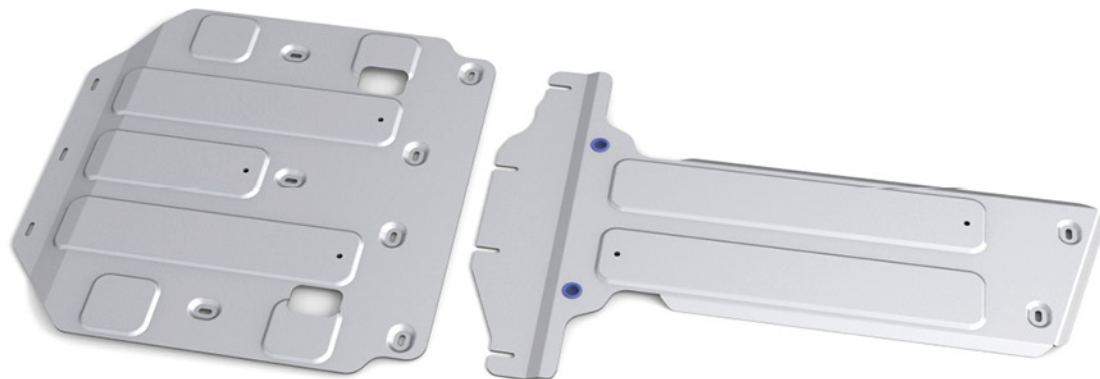

КАТАЛОГ АВТОАКСЕССУАРОВ  
**LAND ROVER**

Наличие ребер жесткости  
**Жесткость до двух раз больше в сравнении с обычной защитой**

Вентиляционные отверстия  
**Сохранение режима работы двигателя**

Спроектирована с учетом особенностей днища автомобиля  
**Сохранение клиренса автомобиля**

Устанавливается в штатные места  
**Без доработки кузова автомобиля**

Отверстия для быстрого стекания воды  
**Предотвращает замерзание воды на защите и появление посторонних шумов**

Защиты картера доступны для:

Range Rover Velar, Range Rover Evoque, Discovery Sport

Range Rover Velar, V - 2.0d (180л.с.); 2.0d (240л.с.); 2.0 (250л.с.); 3.0 (380л.с.)

Защита картера  
**333.2601.1**

Защита КПП  
**333.2605.1**

Range Rover Evoque, V-2.0TD (150 л.с.); 2.0 (200 л.с.); 2.0TD (180 л.с.); серая