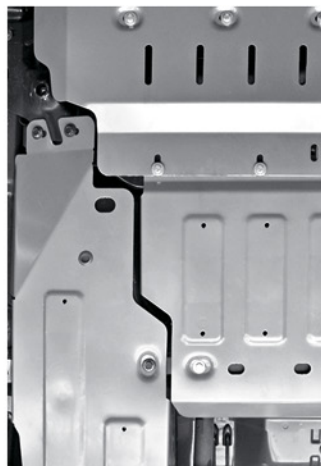

КАТАЛОГ АВТОАКСЕССУАРОВ  
**LAND ROVER**

Наличие ребер жесткости  
**Жесткость до двух раз больше в сравнении с обычной защитой**

Вентиляционные отверстия  
**Сохранение режима работы двигателя**

Спроектирована с учетом особенностей днища автомобиля  
**Сохранение клиренса автомобиля**

Устанавливается в штатные места  
**Без доработки кузова автомобиля**

Отверстия для быстрого стекания воды  
**Предотвращает замерзание воды на защите и появление посторонних шумов**

Защиты картера доступны для:

Range Rover Velar, Range Rover Evoque, Discovery Sport

Range Rover Velar, V - 2.0d (180л.с.); 2.0d (240л.с.); 2.0 (250л.с.); 3.0 (380л.с.)

Защита картера  
**333.2601.1**

Защита КПП  
**333.2605.1**

Range Rover Evoque, V-2.0TD (150 л.с.); 2.0 (200 л.с.); 2.0TD (180 л.с.); серая