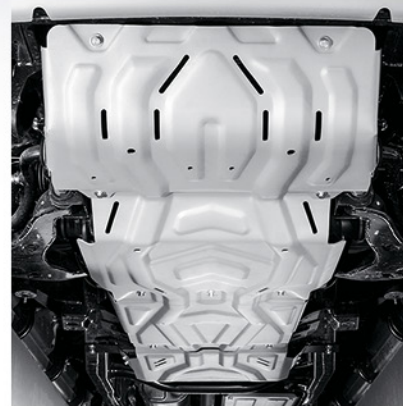

КАТАЛОГ АВТОАКСЕССУАРОВ  
**LAND ROVER**

Наличие ребер жесткости  
**Жесткость до двух раз больше в сравнении с обычной защитой**

Вентиляционные отверстия  
**Сохранение режима работы двигателя**

Спроектирована с учетом особенностей днища автомобиля  
**Сохранение клиренса автомобиля**

Устанавливается в штатные места  
**Без доработки кузова автомобиля**

Отверстия для быстрого стекания воды  
**Предотвращает замерзание воды на защите и появление посторонних шумов**

Защиты картера доступны для:

Range Rover Velar, Range Rover Evoque, Discovery Sport

Range Rover Velar, V - 2.0d (180л.с.); 2.0d (240л.с.); 2.0 (250л.с.); 3.0 (380л.с.)

Защита картера  
**333.2601.1**

Защита КПП  
**333.2605.1**

Range Rover Evoque, V-2.0TD (150 л.с.); 2.0 (200 л.с.); 2.0TD (180 л.с.); серая